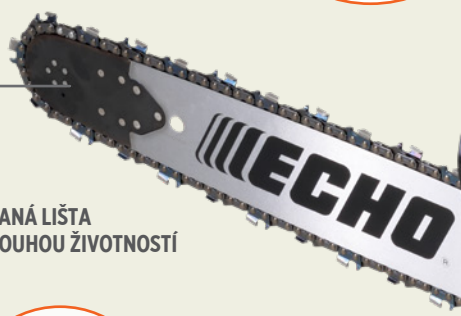

OTOČNÝ ZÁMEK
KRYTU VÁLCE

DEKOMPRESNÍ VENTIL

PATENTOVANÝ ODSTŘEDIVÝ
FILTRAČNÍ SYSTÉM

KOVANÁ LIŠTA
S DLOUHOU ŽIVOTNOSTÍ