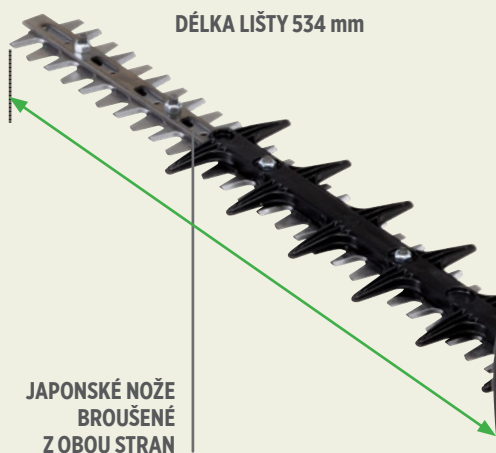

ECHO

PLOTOSTŘIHY

ECHO HC-2020R

DÉLKA LIŠTY 534 mm

JAPONSKÉ NOŽE
BROUŠENÉ
Z OBOU STRAN

CHLAZENÍ MOTORU

ERGONOMICKÉ
MADLO

OTOČNÁ ZADNÍ
RUKOJEŤ