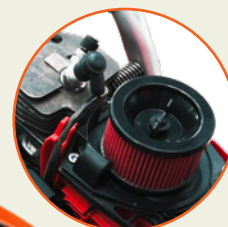

ECHO

MOTOROVÉ PILY

ECHO CS-7310SX

BOČNÍ NAPÍNÁNÍ
ŘETĚZU

ZACHYTÁVAČ MATEK
NA BOČNÍM KRYTU LIŠTY

OTOČNÝ ZÁMEK
KRYTU VÁLCE

DEKOMPRESNÍ VENTIL

PATENTOVANÝ ODSTŘEDIVÝ
FILTRAČNÍ SYSTÉM