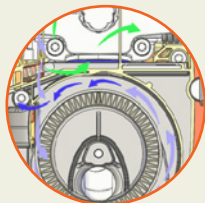

PROFESIONÁLNÍ
DVOUTAKTNÍ
MOTOR O OBSAHU
73,5 cm³

G-FORCE ODSÁVÁNÍ
NEČISTOT

Video k výrobku zde: