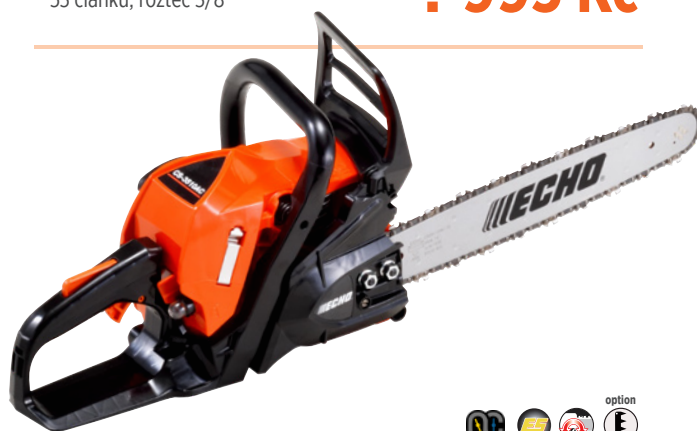

PILY S VERTIKÁLNĚ ULOŽENÝM VÁLCEM

ECHO CS-310ES

- › Obsah motoru: 30,5 cm³
- › Výkon (kW/HP): 1,10/1,50
- › Hmotnost: 4,0 kg
- › Lišta: 35 cm; drážka 1,3 mm
- › Řetěz: OREGON 91 VXL, 53 článků; rozteč 3/8"

~~6 695 Kč~~

4 995 Kč

ECHO CS-3410ES

- › Obsah motoru: 34,4 cm³
- › Výkon (kW/HP): 1,30/1,77
- › Hmotnost: 3,7 kg
- › Lišta: 35 cm; drážka 1,3 mm
- › Řetěz: OREGON 91 VXL, 53 článků; rozteč 3/8"

NOVINKA

? 995 Kč

ECHO CS-3510ES

- › Obsah motoru: 34,4 cm³
- › Výkon (kW/HP): 1,50/2,10
- › Hmotnost: 3,7 kg
- › Lišta: 35 cm; drážka 1,3 mm
- › Řetěz: OREGON 91 VXL, 53 článků; rozteč 3/8"

7 695 Kč

ECHO CS-3510AC

- › Obsah motoru: 34,4 cm³
- › Výkon (kW/HP): 1,50/2,10
- › Hmotnost: 3,8 kg
- › Lišta: 35 cm; drážka 1,3 mm
- › Řetěz: OREGON 91 VXL, 53 článků; rozteč 3/8"