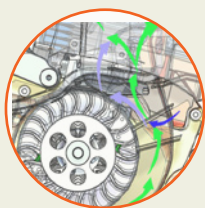

PROFESIONÁLNÍ
DVOUTAKTNÍ
MOTOR O OBSAHU
73,5 cm³

G-FORCE ODSÁVÁNÍ
NEČISTOT

Video k výrobku zde: